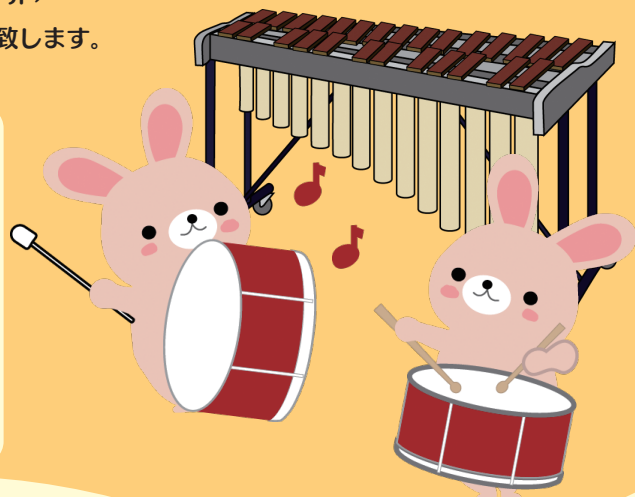

第8回

～中部フィルハーモニー交響楽団

4人の打楽器奏者による演奏会～

0歳からの家族で楽しむ クラシックコンサート

子連れではなかなか入れないクラシックコンサートですが、
小さなお子様にも本物の音の心地よさを感じてもらいたいと思います。
パパやママ、おじいちゃん、おばあちゃん、家族みんなで素敵なひとときをお過ごしください。

曲目 剣の舞／クシコスポスト／カルメンより闘牛行進曲 ほか

楽器 マリンバ・シロフォン・ドラムセット・ティンパニー・グロッケン・その他小物打楽器

☆小牧市の幼稚園・保育園で打楽器コンサートを聞かれた保護者の声☆
♪聴くまでは打楽器のコンサートってピンとこなかったのですが、弦・管楽器より
も楽しめました。
♪いろんなコンサートに行きましたが、打楽器の演奏はもう一度聴きたい!と思
える迫力でした。
♪打楽器のはじける様なリズムに、子供もノリノリでした。

平成 23年 7月 2日(土)

午前の部: 10時00分開場 10時30分開演

午後の部: 13時00分開場 13時30分開演